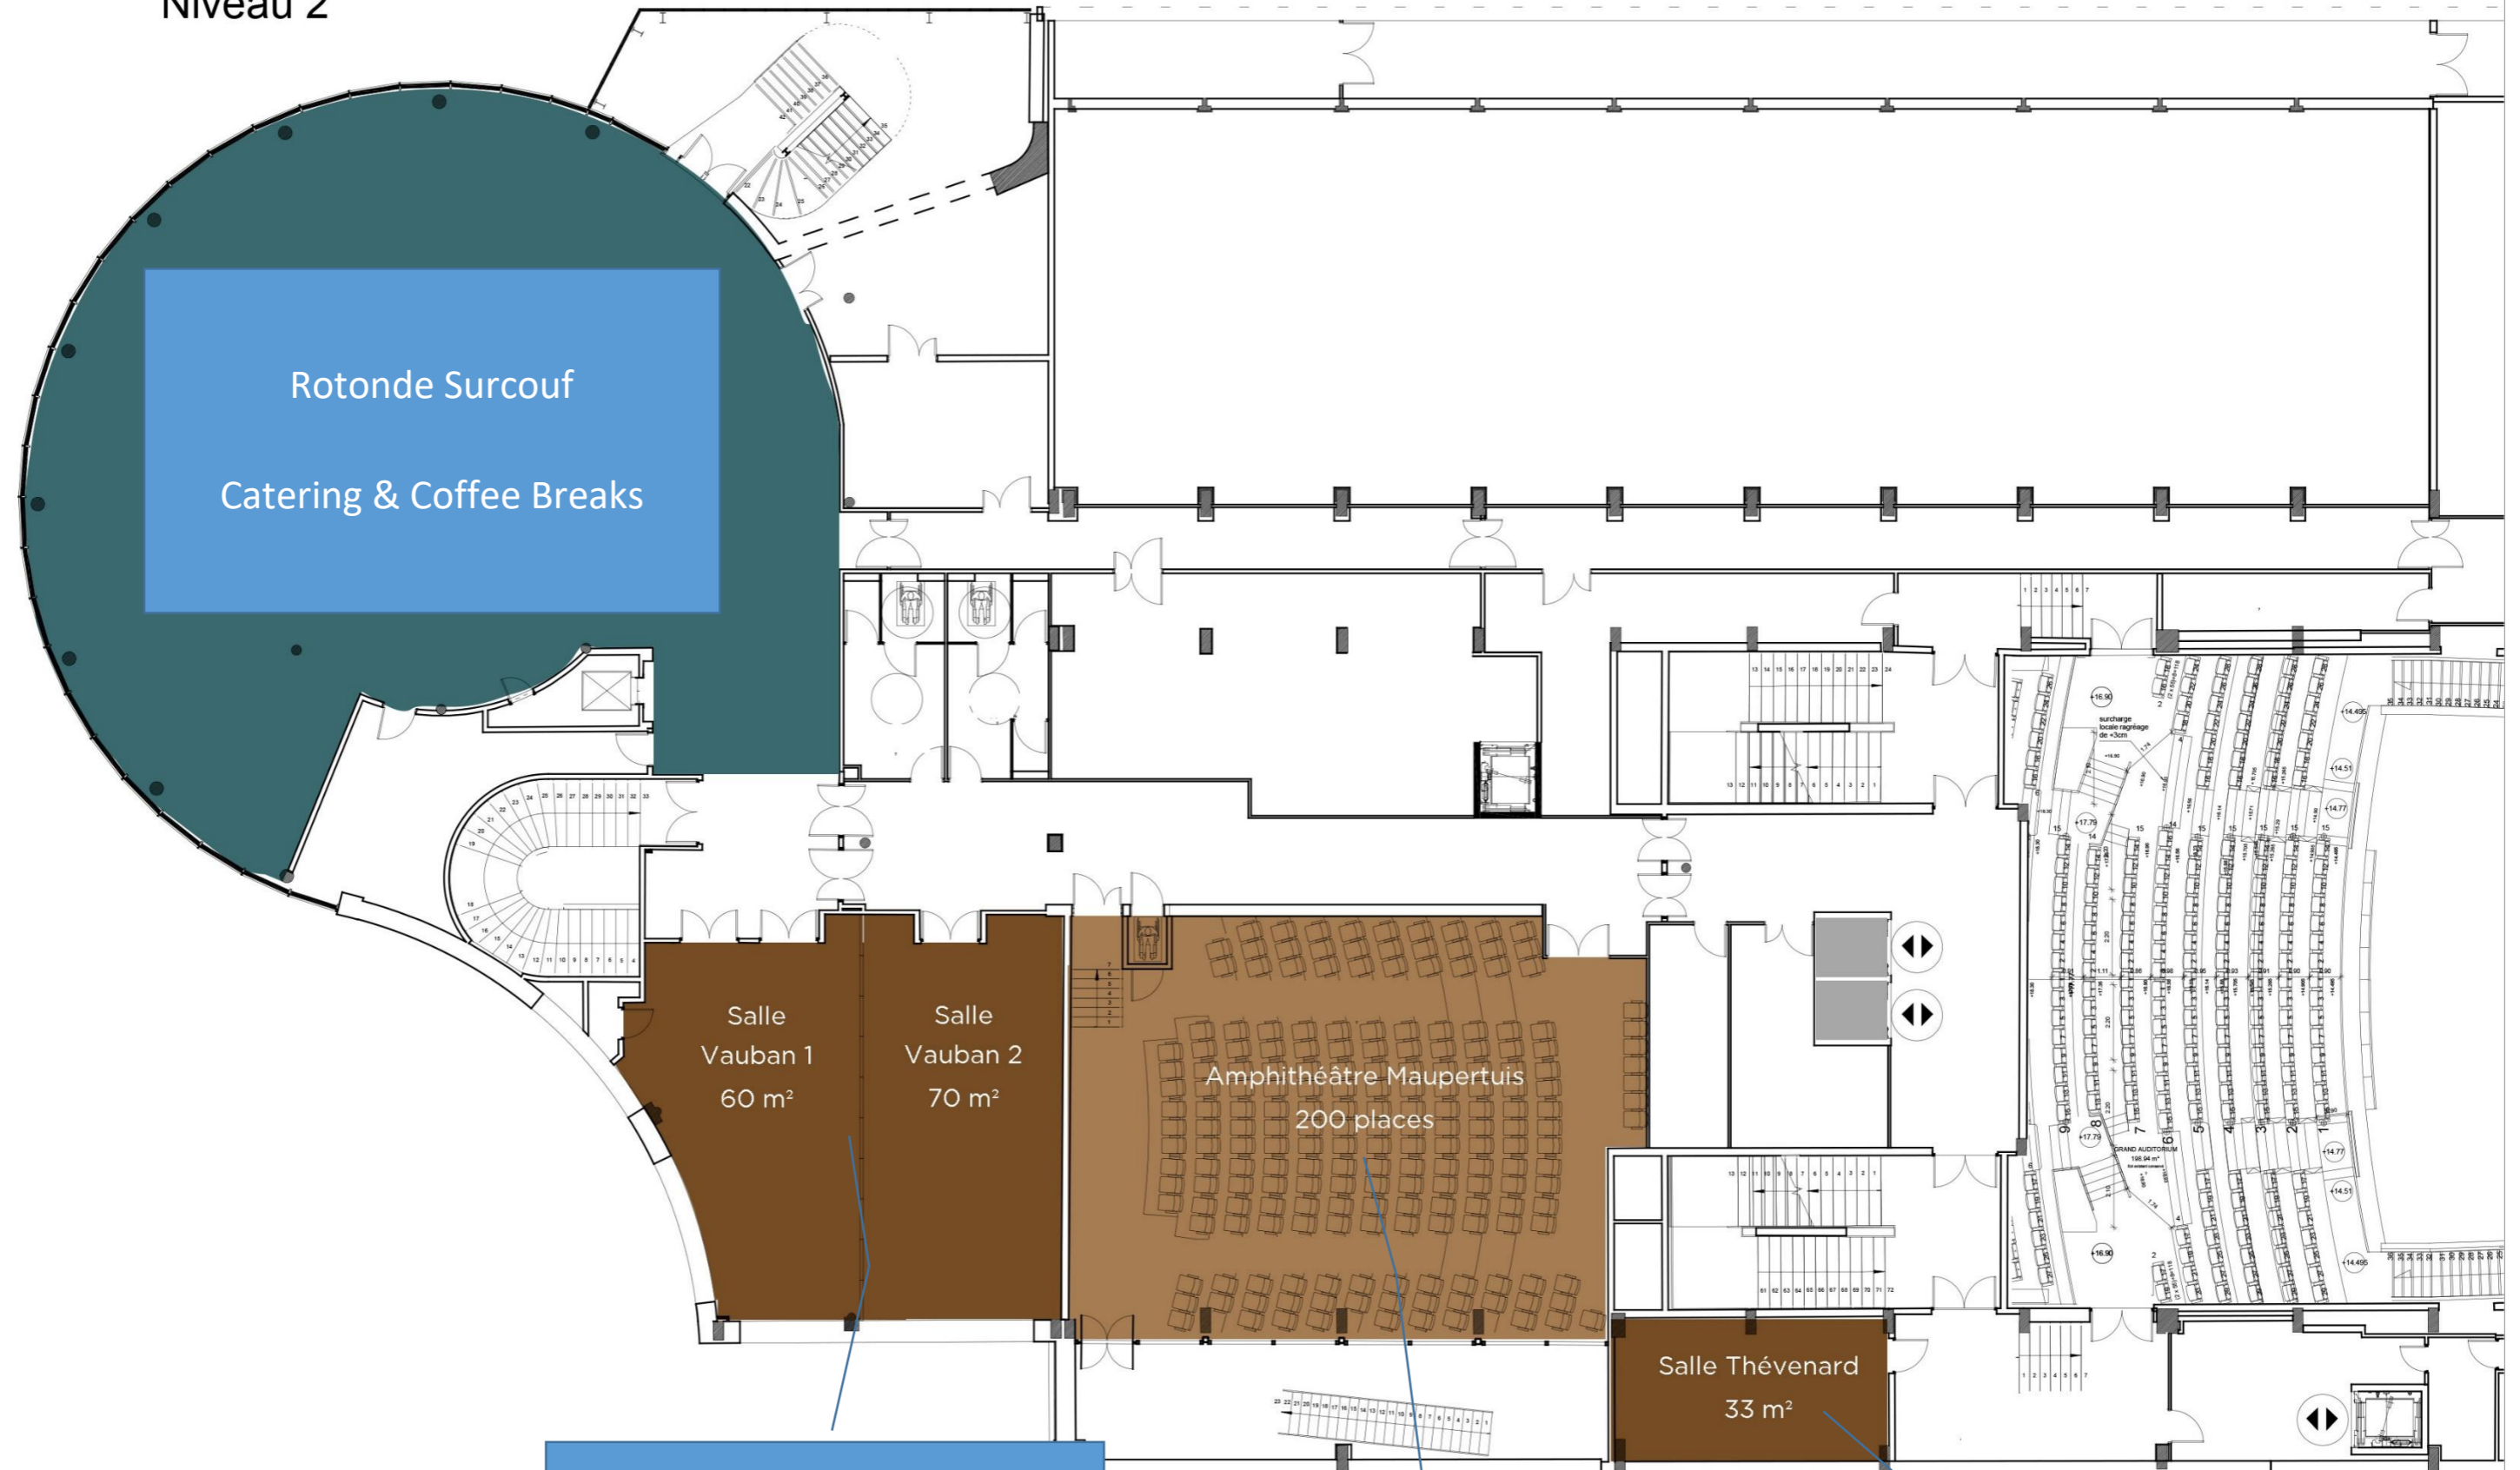

Niveau 2

Rotonde Surcouf
Catering & Coffee Breaks

Salle
Vauban 1
60 m²

Salle
Vauban 2
70 m²

Amphithéâtre Maupertuis
200 places

Salle Thévenard
33 m²

Salle Vauban 1&2
Parallel Session #1 & #2

Amphithéâtre Maupertuis
Plenary Session

Salle Thévenard
Organizing Bureau